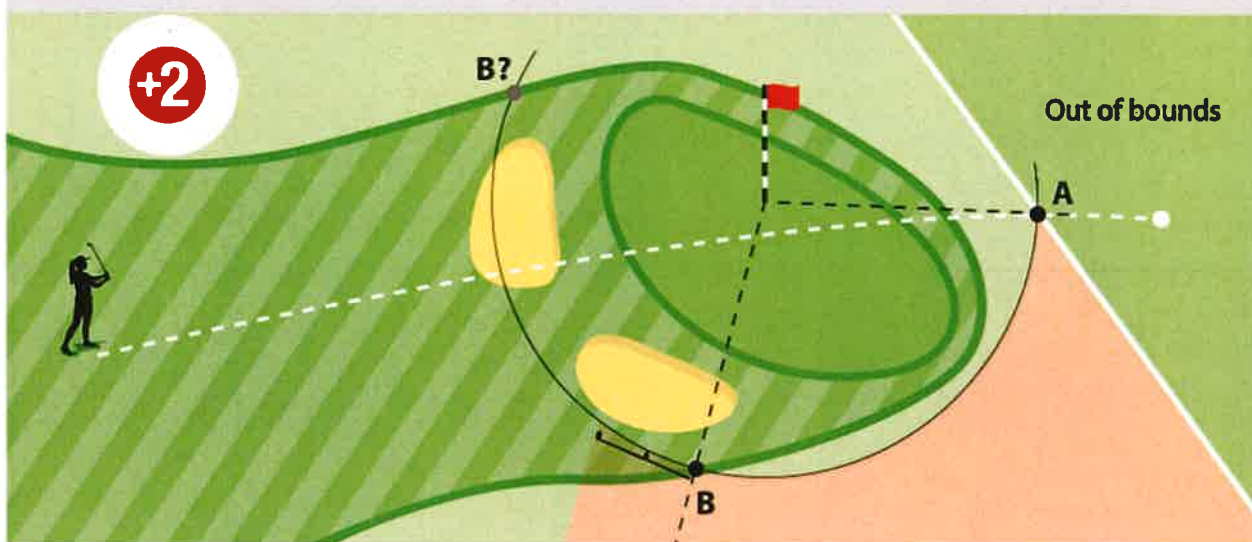

Figur 3 - Standard lokalregel E-5: Bold mistet eller out of bounds nær greenen

- A** Bold-referencepunkt
- B** Fairway-referencepunkt
- Lempelsesområde
- Strafslag**

Figur 4 - Standard lokalregel E-5: Bold mistet før fairway

- A** Bold-referencepunkt
- B** Fairway-referencepunkt
- Lempelsesområde
- Strafslag**

**Figur 1 - Standard lokalregel E-5: Bold mistet**

- A** Bold-referencepunkt
- B** Fairway-referencepunkt
- Lempelsesområde
- Strafslag**

**Figur 2 - Standard lokalregel E-5: Bold out of bounds**

- A** Bold-referencepunkt
- B** Fairway-referencepunkt
- Lempelsesområde
- Strafslag**

Figur 5 - Standard lokalregel E-5: Bold out før fairway

- A** Bold-referencepunkt
- B** Fairway-referencepunkt
- Lempelsesområde**
- Strafslag**